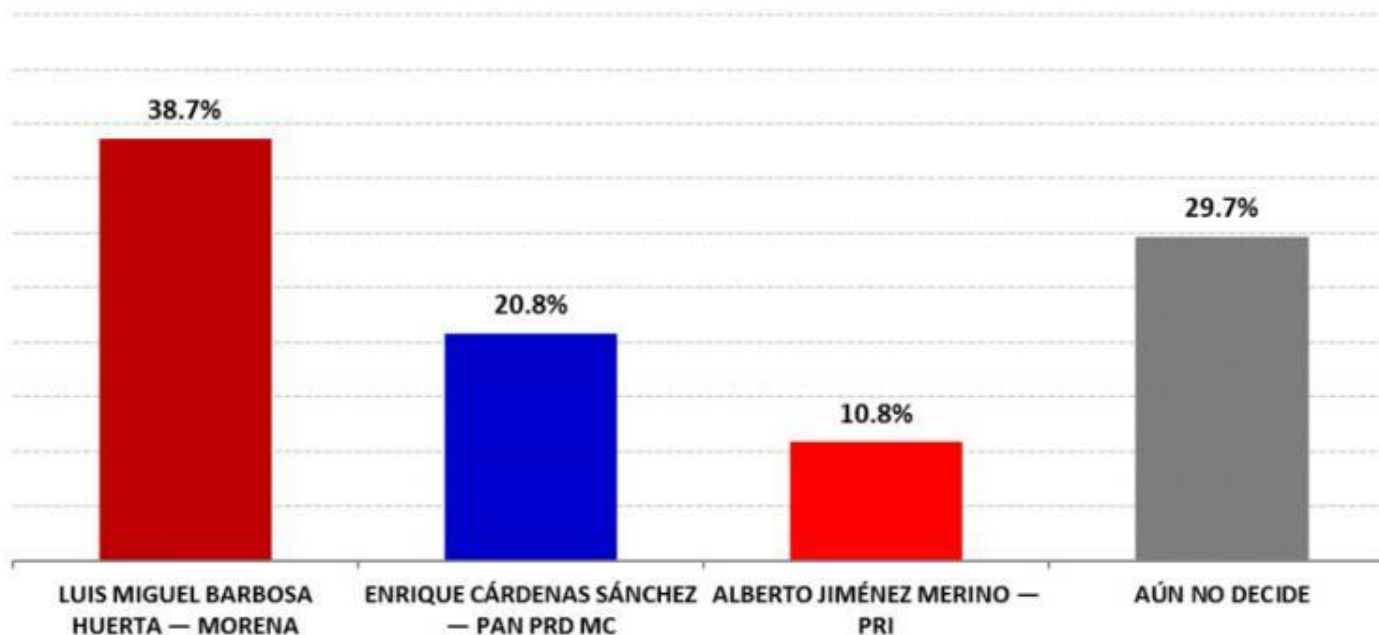

## ¿SI HOY FUERA LA ELECCIÓN PARA ELEGIR GOBERNADOR EN EL ESTADO DE PUEBLA, POR QUÉ PARTIDO O CANDIDATO VOTARÍA USTED?

ENCUESTAS  
REALIZADAS

1000

M. E.

+/- 3.4%

José Carlos Campos Riojas Cel: +52 1 81 2000 6062  
Correo: [carlos.campos.riojas@massivecaller.com](mailto:carlos.campos.riojas@massivecaller.com)