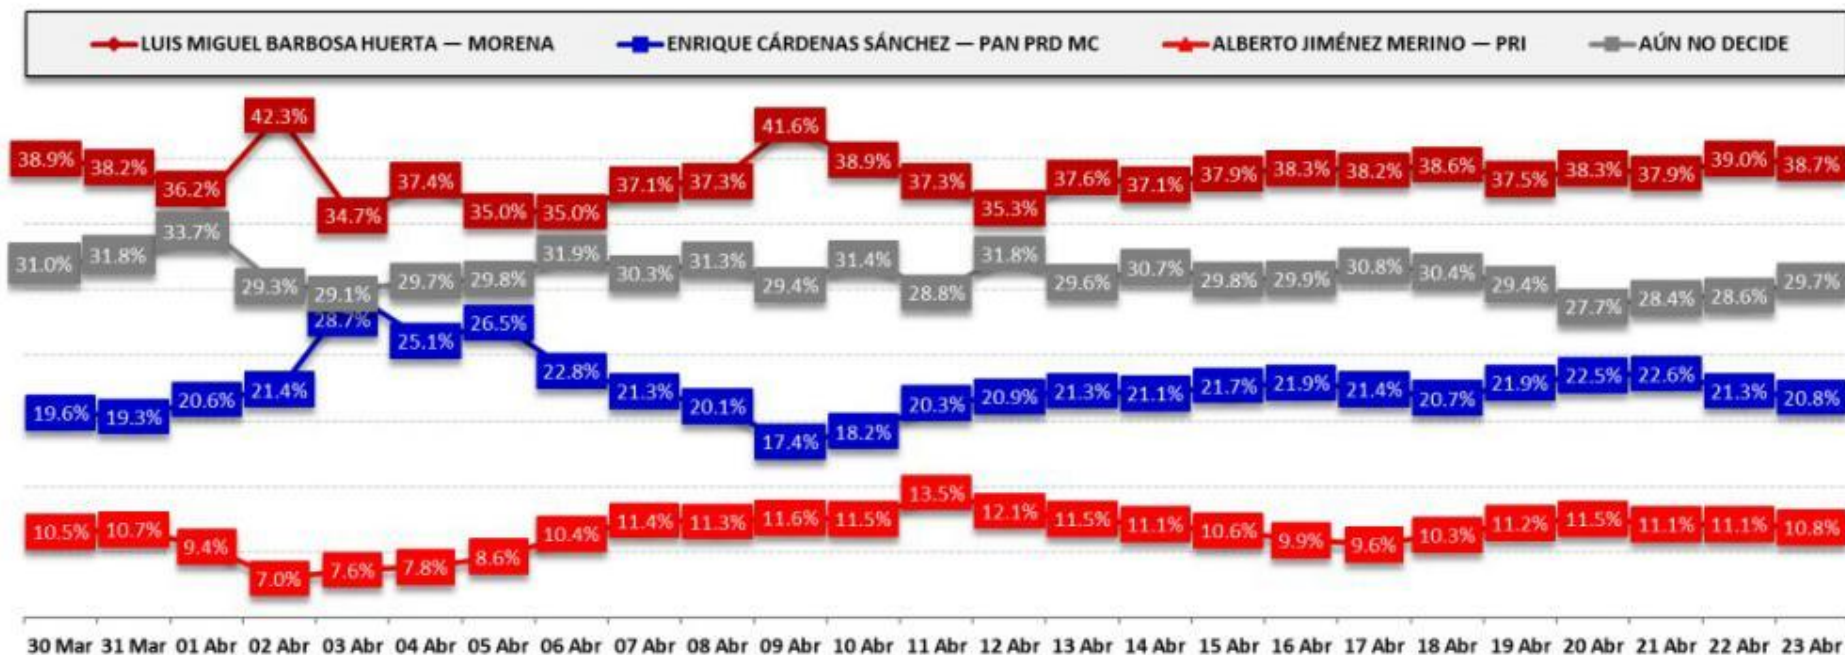

¿SI HOY FUERA LA ELECCIÓN PARA ELEGIR GOBERNADOR EN EL ESTADO DE PUEBLA, POR QUÉ PARTIDO O CANDIDATO VOTARÍA USTED?

TRACKING

ENCUESTAS REALIZADAS	M. E.
1000	+/- 3.4%

José Carlos Campos Riojas Cel: +52 1 81 2000 6062
Correo: carlos.campos.riojas@massivecaller.com